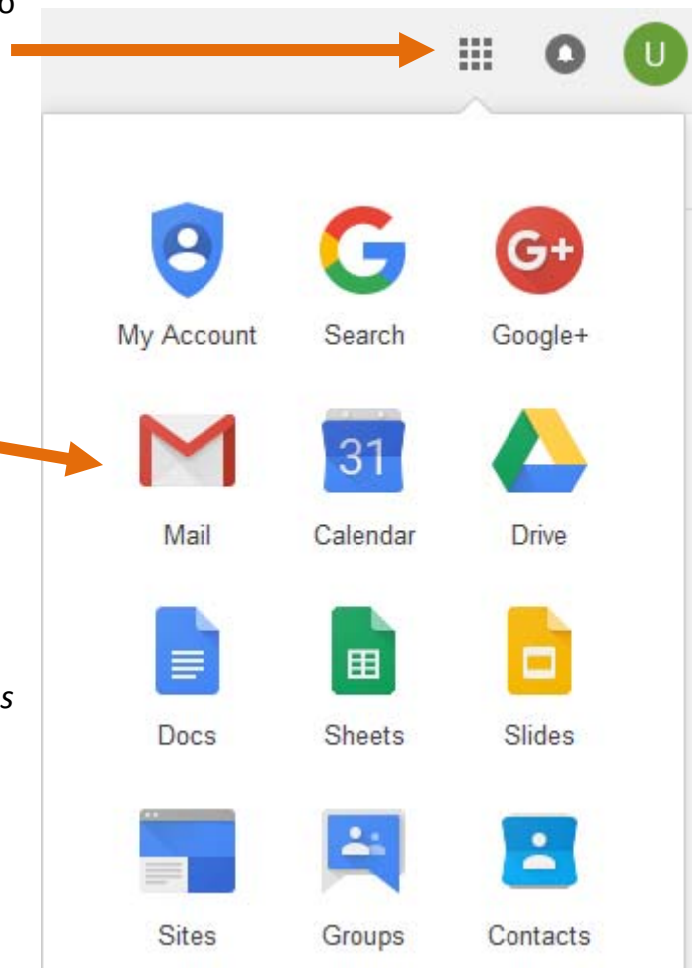

Este documento te guiará en el proceso para:

- Aceptar las insignias digitales otorgadas por el Unificado de San Diego
- Crear tu cuenta para insignias digitales (mochila)
- Compartir tus insignias digitales en las redes sociales

Cuando ingresas a Google apps para Educación o a cualquier Chromebook, haz clic en los apps accesibles desde cualquier sitio de Google.

Verás entonces que el Gmail app está disponible:

Nota: El Gmail app sólo está activo para notificarte sobre las insignias digitales que hayas recibido del Distrito Escolar Unificado de San Diego. Cualquier otro correo que ingrese será bloqueado y tú no podrás enviar correos con esta cuenta.