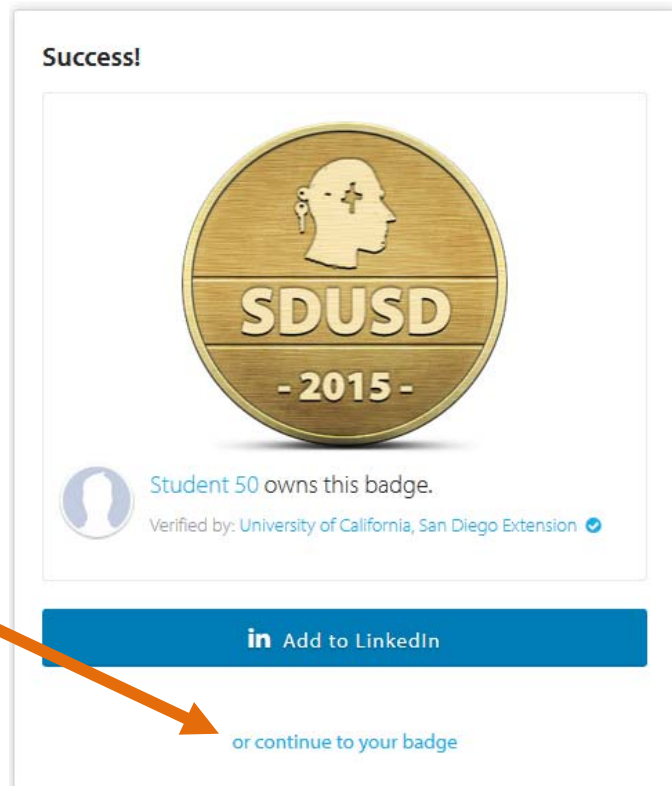

Todas las insignias futuras serán enviadas a tu studentID#@stu.sandi.net y recibirás una notificación mediante el Gmail del distrito.

Ahora que has creado una cuenta, puedes agregar tu insignia instantáneamente a [LinkedIn](#).

O continuar a tu insignia. Hay otras opciones para compartir tu insignia mediante las redes sociales desde tu cuenta /mochila digital de insignias que verás después.