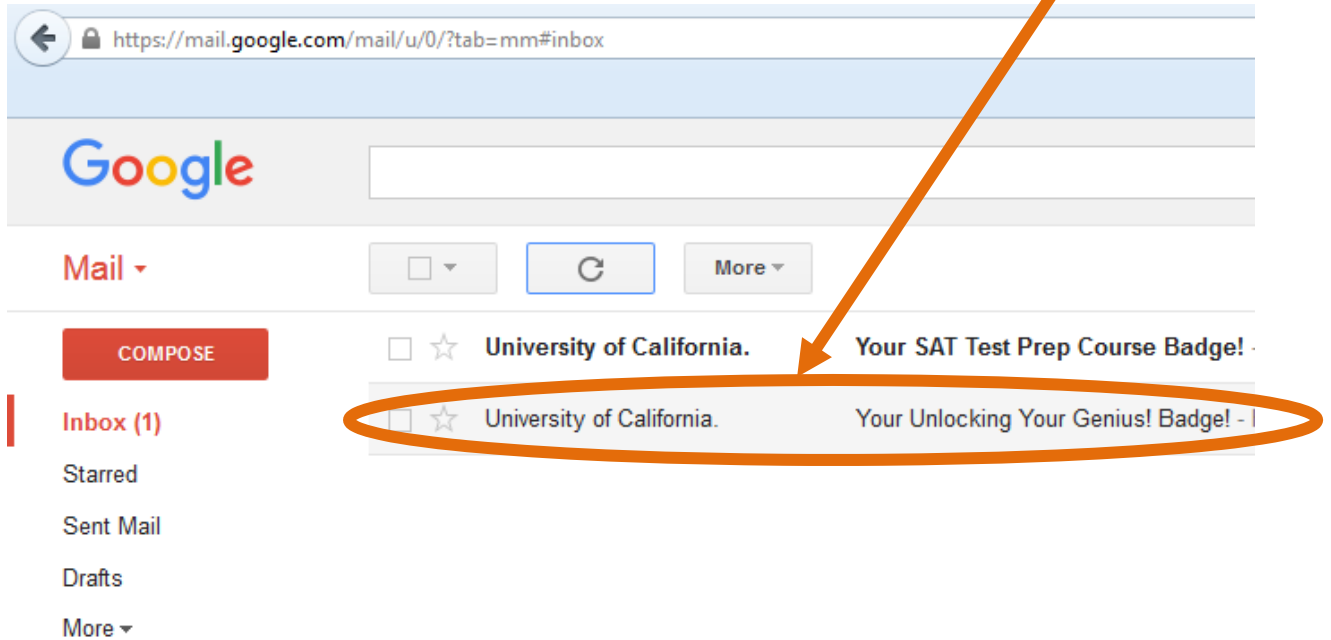

Si tú recibes una insignia digital del Distrito Escolar Unificado de San Diego, aparecerá una notificación en tu buzón. Los correos electrónicos serán enviados por la Universidad de California (University of California) a nombre del distrito. Abre el mensaje.