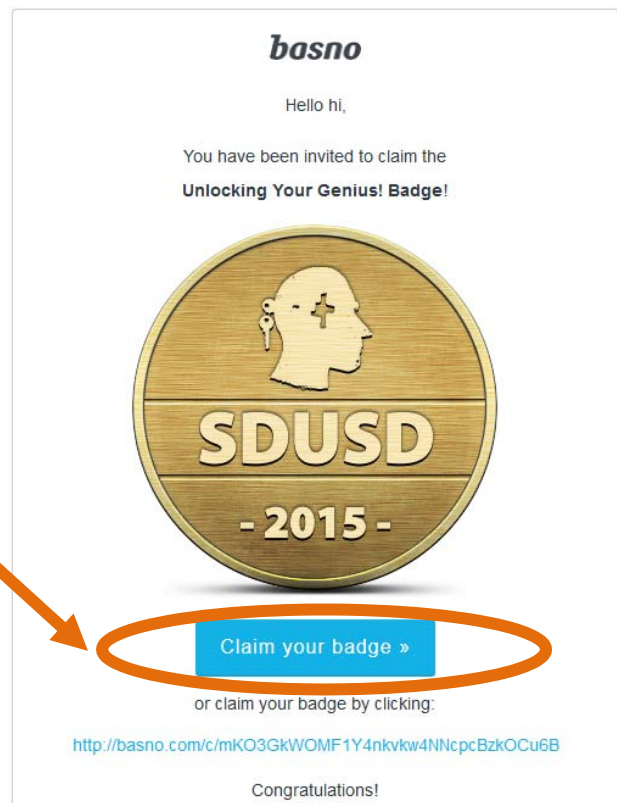

Este documento te guiará en el proceso para:

- Aceptar las insignias digitales otorgadas por el Unificado de San Diego
- Crear tu cuenta para insignias digitales (mochila)
- Compartir tus insignias digitales en las redes sociales

Cuando ingresas a Google apps para Educación o a cualquier Chromebook, haz clic en los apps accesibles desde cualquier sitio de Google.

Verás entonces que el Gmail app está disponible:

Nota: El Gmail app sólo está activo para notificarte sobre las insignias digitales que hayas recibido del Distrito Escolar Unificado de San Diego. Cualquier otro correo que ingrese será bloqueado y tú no podrás enviar correos con esta cuenta.

Si tú recibes una insignia digital del Distrito Escolar Unificado de San Diego, aparecerá una notificación en tu buzón. Los correos electrónicos serán enviados por la Universidad de California (University of California) a nombre del distrito. Abre el mensaje.

Dentro del correo, haz clic en:
"Claim your Badge."

Irás a una página
que se ve así:

Collect your Unlocking Your Genius! Badge

It's free and will be stored online so that it can be accessed anytime.

Escribe tu nombre y apellido.