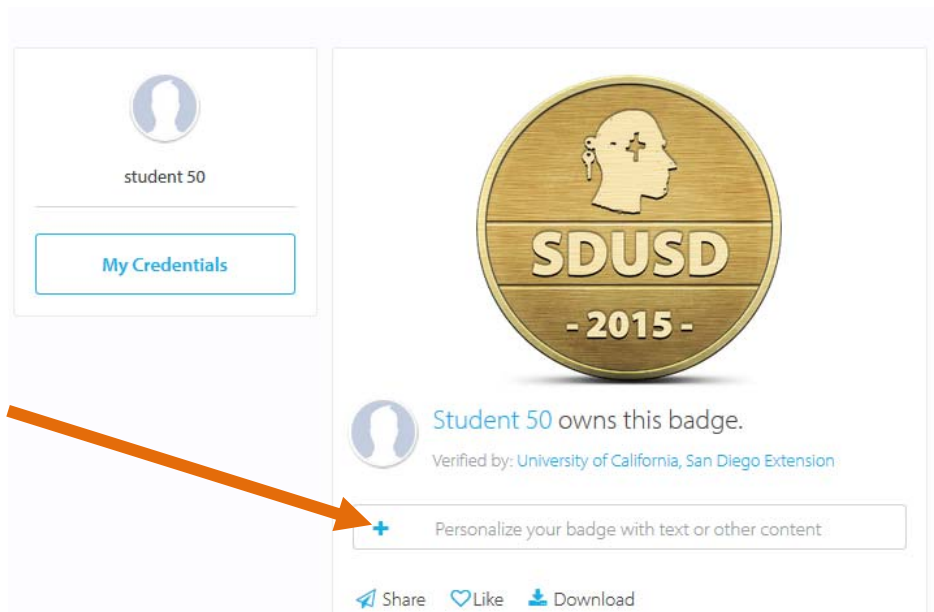

You haven't confirmed your email address (student50@stu.sandi.net) yet. To re-send the confirmation email, click [here](#).

The screenshot shows a LinkedIn profile for 'student 50' with a 'My Credentials' button. The main focus is a circular wooden badge that says 'SDUSD - 2015 -' with a profile icon of a person with a keyhole and a cross. Below the badge, it says 'Student 50 owns this badge.' and 'Verified by: University of California, San Diego Extension'. There are options to 'Personalize your badge with text or other content', 'Share', 'Like', and 'Download'. On the right, there is a section titled 'ADD THIS BADGE TO YOUR LINKEDIN PROFILE' with a button that says 'in Add to LinkedIn' and a link to add it to other parts of the profile.

Luego clic en

Tu cuenta ya está activada y lista para que la uses.

En la ventana para ver las Insignias tienes opciones adicionales.

Puedes comentar sobre tu experiencia/viaje que te llevó a obtener esta insignia.

Puedes Like

O  **Download** (descargar) si deseas salvar la imagen.

Cuando haces clic en  **Share** tienes opciones adicionales.

compartir en las redes sociales.

Enlazar tu insignia vía hipervínculo

O incorporar tu insignia en tu página web o en otra plataforma.